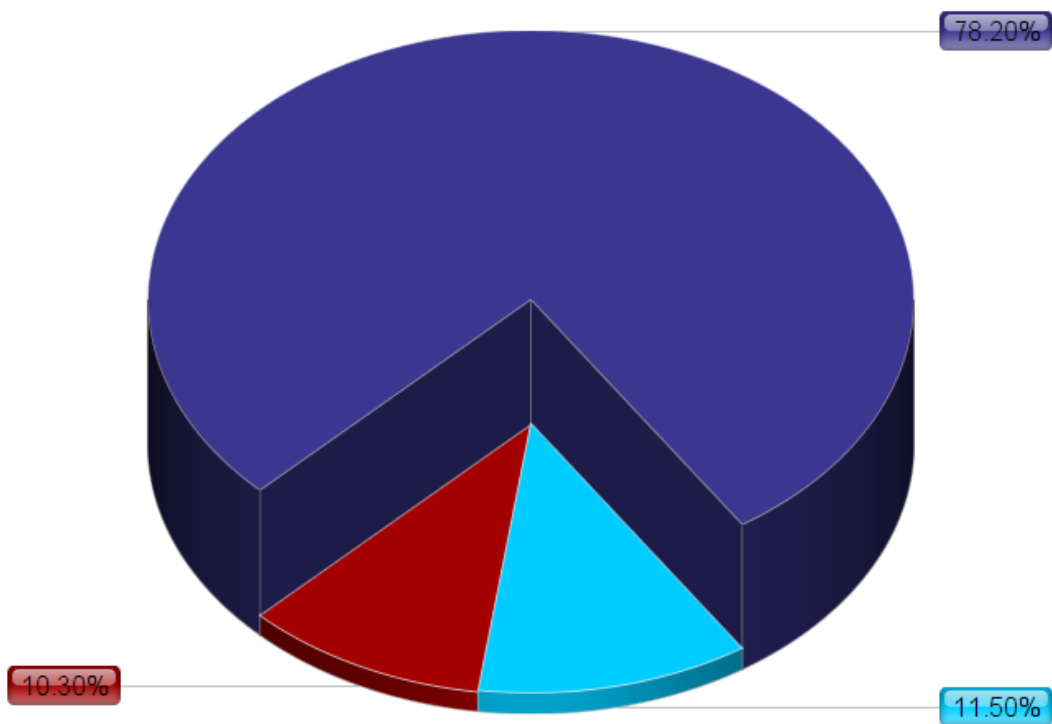

■ ERC20 ■ NTP-1 ■ QAE-1

PAYOUTS OCTOBER 2019

ERC20		
0x811777d180304198e0057d5a956b9a0cc86abccd	965	19,3
0x28ebd7e8a10e5eb5bcd0b4422cf0fec47525ccf9	630	12,6
0x4b6dd053b4bf5729510835d9e9ae7b97b6a63fc1	53	1,06
0x5fce620e3b9cc1a5e787887ee3bdd6379a177bf0	44	0,88
0x812360254ce1d5d4061368ae85ccb95e1e1ec487	18	0,36
0x1db669337a4ba132a81caa2dcde257bfbaea4cf7	5	0,1
0x812564cfe86f46e27b5982912904688ae7abe195	4	0,08
0x3f5933eae7e62a5264bb1c858ce730d190728c99	3	0,06
0xc518cd8bc289c943ce05690923cc6f595df23b50	2	0,04
0x2d15f2a36c18697d61e773aafa165f647a12acc9	1	0,02
0xcf652715falc4b06d42144d33f92be09ca52656b	1	0,02
0x7683b0efc2eeae0d8fa63cbec0062be5d1691c8d	1	0,02
0x4c804b32038717468a266a58a7df37256f6c630a	1	0,02
total HDLRE / total ETH	1728	34,56

QAE		
Qh8SKVGRAITHgvU7SFurnVWgESyjqHr43H	1	7372
QZrpSKLx3CRRZwF9ML6g3TTYm34wFeQlrK	4	29488
QWw3MiLSB26orEkUi7vnmb9t3co23NYxaV	1	7372
QMjpm9XigjmQ7vxwzET13UzF8DxfvPYKSJ	9	66348
QZKvzFy6AwEXblv9kRfmQLcGqJHPgkjTve	1	7372
QVEzWLGosxoRyEzdgJjCxJQqrus13bHKht	100	737200
QXcxUG2zypsTdm5yqiEuJ7qpnXkVsNwzK8	55	405460
QP8DC7v7VNodQ7o3oQGBKNciaTkpLr5U4Q	20	147440
Qdun8wach8CDEoy9nVBwmjDcY4rPJhpljP	2	14744
QgigtzFwX7o55ot2upnaR4sarZxwgeSEa6	1,325831	9774,0261
QVtWbBWktYdQW8pww56RVw6Ks3WCuxScqA	6	44232
Qdw4cDxHB48W5rEc7VR2EYsHkf7igyLWHI	3	22116
QRsGDKTppd8aHCEUL2ImADWopFftHh45Li	5	36860
QgXFMfZos94bKW71WqkcertuNjQiqgMmASZ	20	147440
total HODLQ / total XQR:	227,3258	1675846